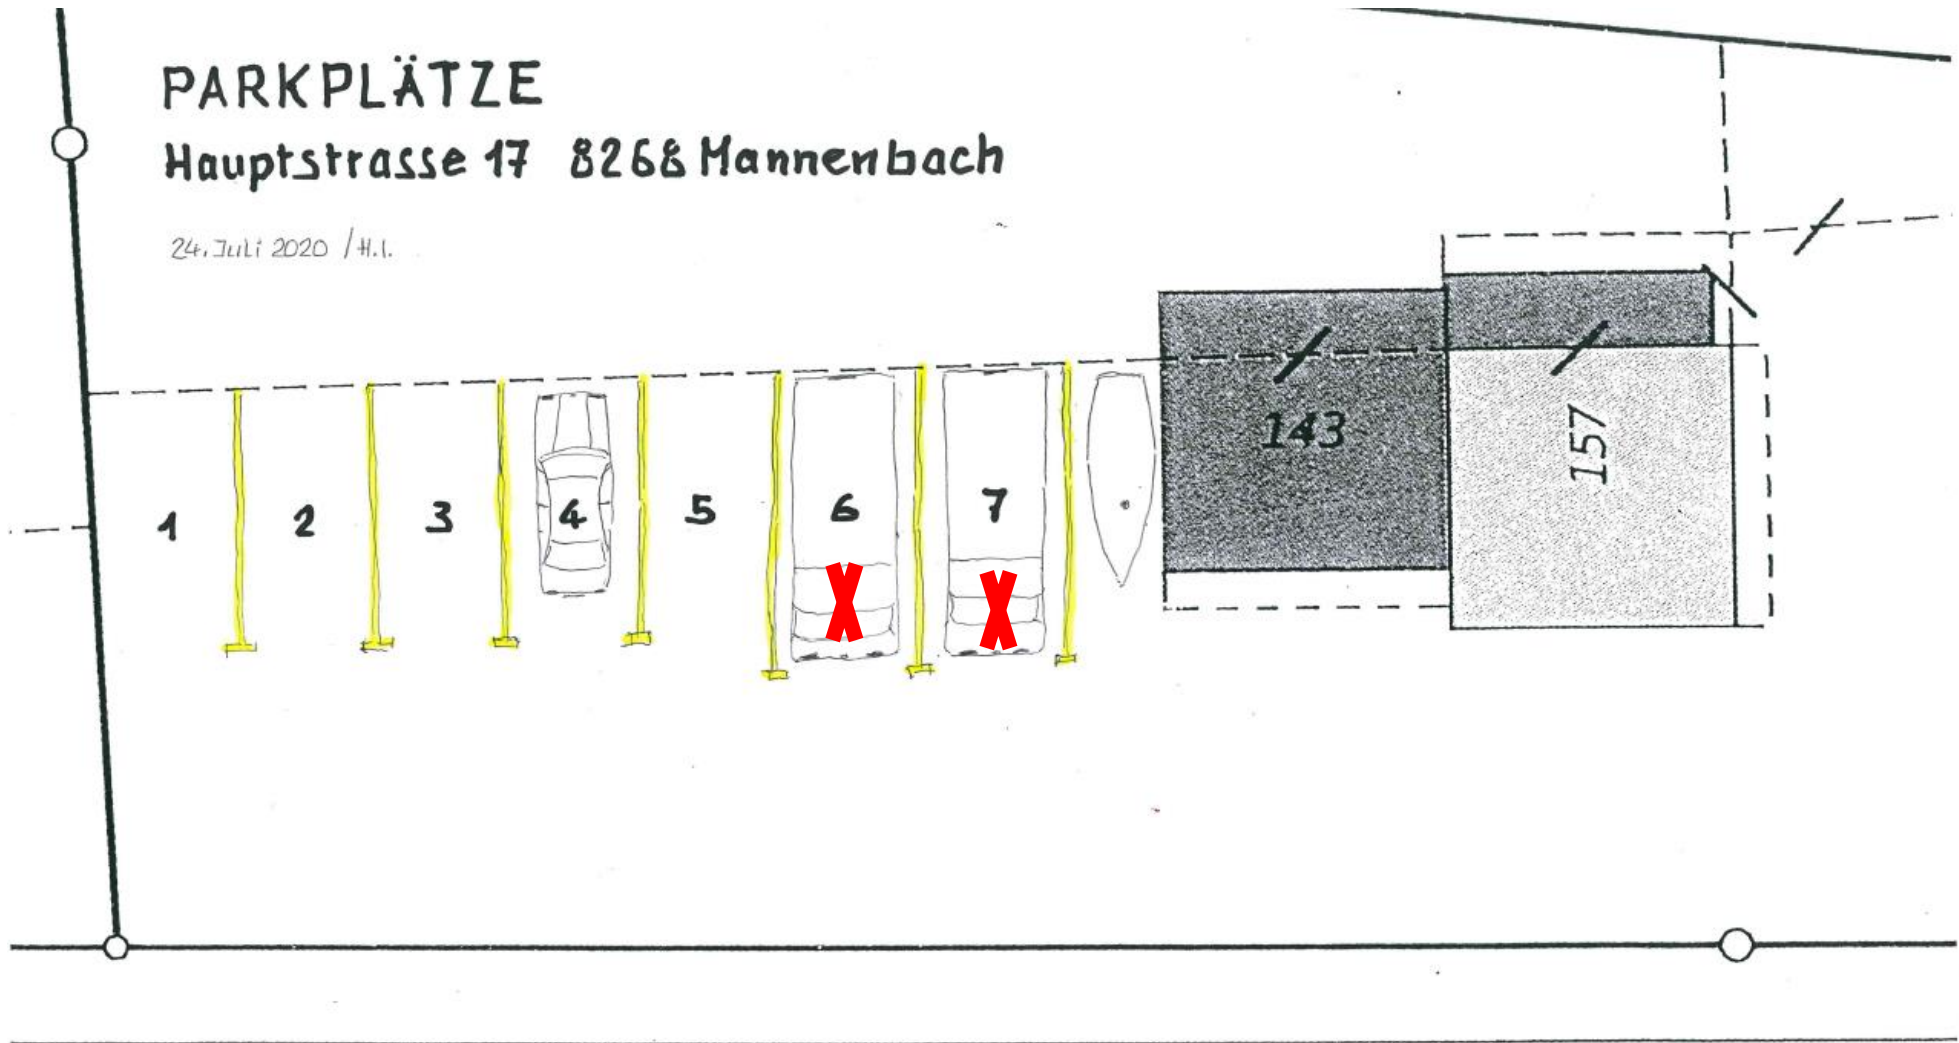

Zusätzliche Park-Möglichkeiten zum Oktoberfest | Aufruf: lassen Sie Ihr Auto zuhause und kommen Sie zu Fuss 😊

Auf dem Kiesplatz von Hubert Iten stehen 5 Parkplätze (ab der Hecke vom Blütenkaffee zur Verfügung). Details siehe Seite 2

Die 3 Parkplätze von SanaVita Richtung See sind ab 17h,
2 weitere, seitliche Parkplätze ab 20h verfügbar

PARKPLÄTZE

Hauptstrasse 17 8268 Mannenbach

24. Juli 2020 / H.L.

Hauptstrasse

Parkplatz Nummer 6 + 7 dürfen NICHT genutzt werden