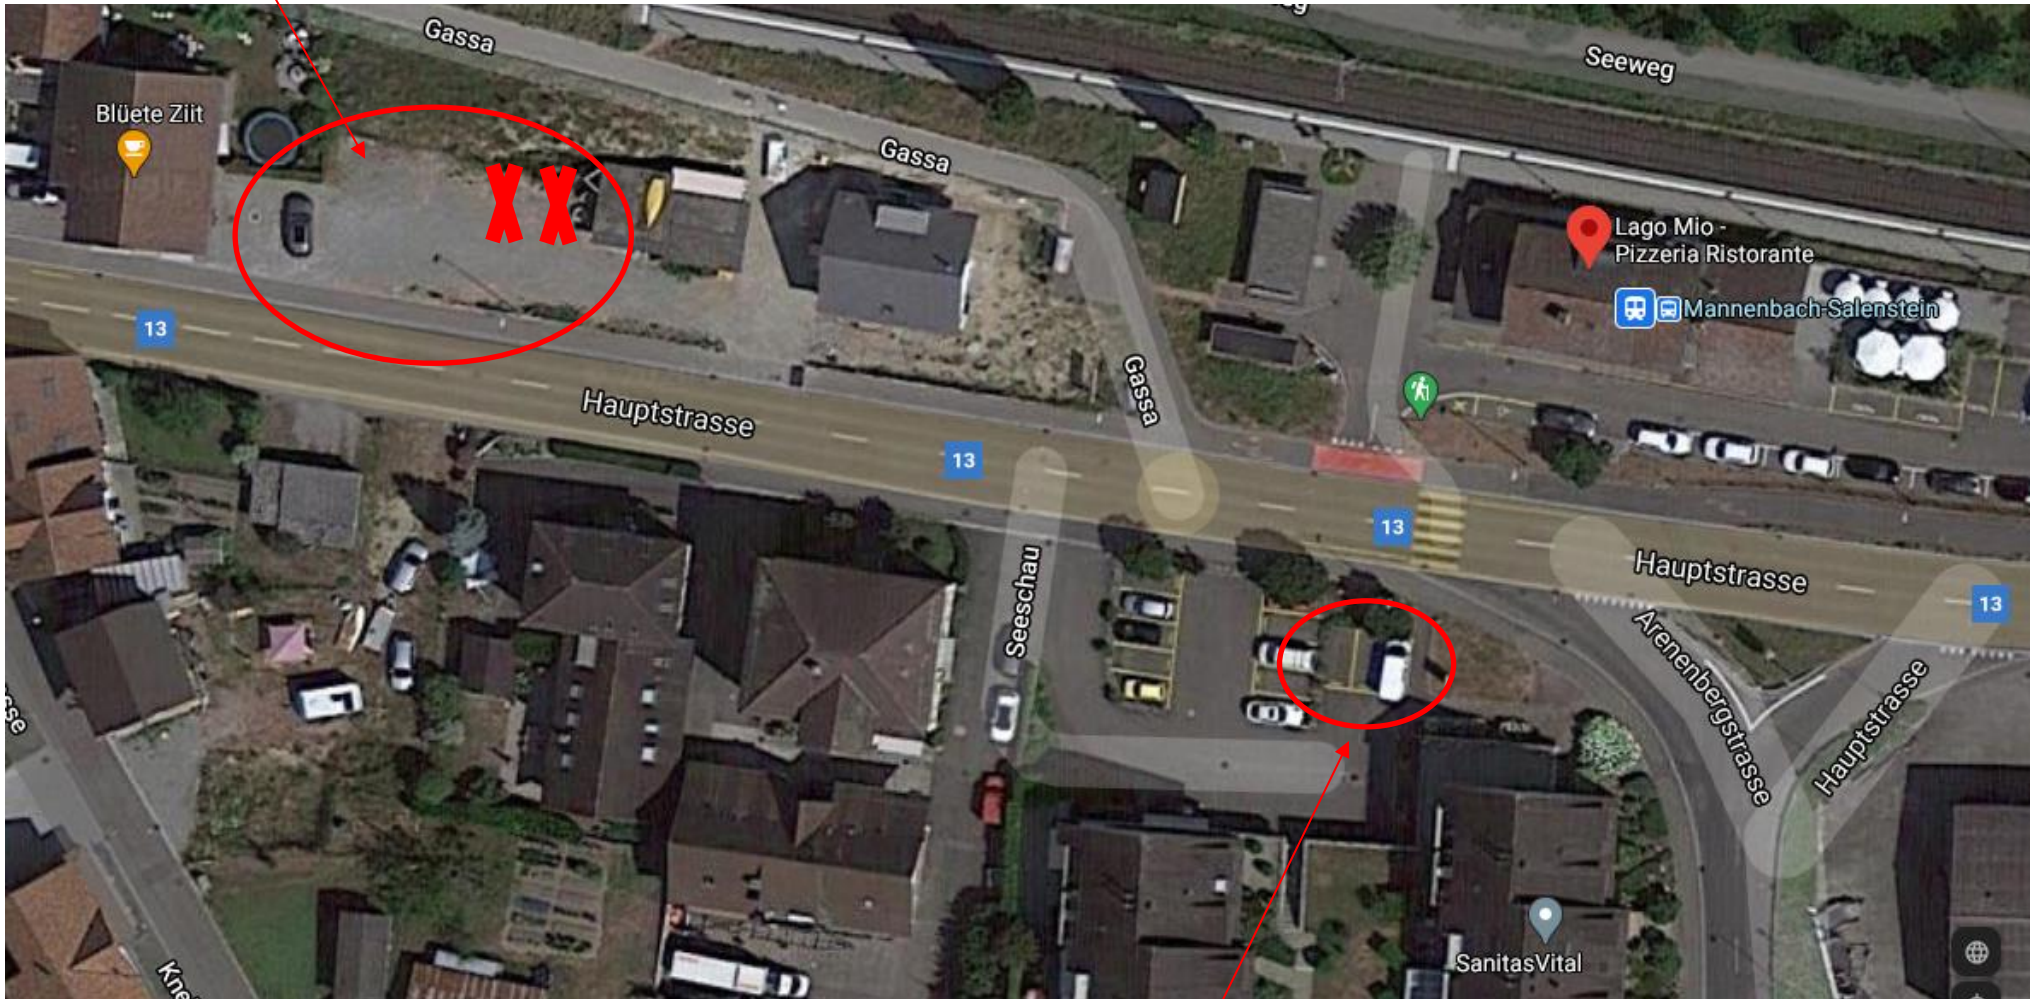

Zusätzliche Park-Möglichkeiten zum Oktoberfest | Aufruf: lassen Sie Ihr Auto zuhause und kommen Sie zu Fuss 😊

Auf dem Kiesplatz von Hubert Iten stehen 5 Parkplätze (ab der Hecke vom Blütenkaffee zur Verfügung). Details siehe Seite 2

Die 3 Parkplätze von SanaVita Richtung See sind ab 17h,
2 weitere, seitliche Parkplätze ab 20h verfügbar

PARKPLÄTZE

Hauptstrasse 17 8268 Mannenbach

24. Juli 2020 / H.L.

Hauptstrasse

Parkplatz Nummer 6 + 7 dürfen NICHT genutzt werden